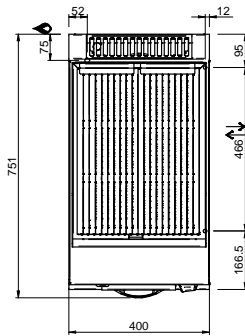

MAGISTRA PLUS 700 - GRILLE A PIERRE LAVIQUE

MPLG78T

GRILL CHARCOAL TOP

SPÉCIFICATIONS TECHNIQUES:

Dimensions exterieure - LxPxH (cm)	80x71,4x25
Puissance totale (kW)	7.5+7.5=15

SPÉCIFICATIONS SUPPLÉMENTAIRES:

Dimensions grille - LxP (cm)	(35,2x47,5)*2
Nr. bruleurs Nr. Bruleurs 7.5 kW	2
Poids (kg)	74
Volume (m3)	0,32

La grille de cuisson est en fonte réversible viande / poisson. Tiroir amovible en acier inoxydable pour la récupération de graisse. Dans les modèles de 80 cm, il est possible de créer cuisson différenciée grâce à des éléments chauffants indépendants. Plan de travail en acier inoxydable AISI 18/10 épaisseur 1 mm. Excellent alignement avec joints de liaison.

LEGENDA SIMBOLI / LEGEND

INGRESSO GAS / GAS INLET
(EN 10226-1) Ø M 1/2"

ALIMENTAZIONE ELETTRICA /
POWER SUPPLY

INGRESSO ACQUA /
WATER INLET Ø M 1/2"

SCARICO ACQUA / OLII
WATER / OILS DRAIN

ATTACCO EQUIPOTENZIALE /
EQUIPOTENTIAL