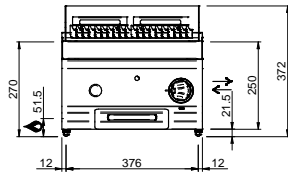

MAGISTRA PLUS 700 - GRILLE A PIERRE LAVIQUE

MPLG78T

GRILL CHARCOAL TOP

SPÉCIFICATIONS TECHNIQUES:

Dimensions exterieure - LxPxH (cm)	80x71,4x25
Puissance totale (kW)	7.5+7.5=15

SPÉCIFICATIONS SUPPLÉMENTAIRES:

Dimensions grille - LxP (cm)	(35,2x47,5)*2
Nr. bruleurs Nr. Bruleurs 7.5 kW	2
Poids (kg)	74
Volume (m3)	0,32

La grille de cuisson est en fonte réversible viande / poisson. Tiroir amovible en acier inoxydable pour la récupération de graisse. Dans les modèles de 80 cm, il est possible de créer cuisson différenciée grâce à des éléments chauffants indépendants. Plan de travail en acier inoxydable AISI 18/10 épaisseur 1 mm. Excellent alignement avec joints de liaison.

LEGENDA SIMBOLI / LEGEND

INGRESSO GAS / GAS INLET
(EN 10226-1) Ø M 1/2"

ALIMENTAZIONE ELETTRICA /
POWER SUPPLY

INGRESSO ACQUA /
WATER INLET Ø M 1/2"

SCARICO ACQUA / OLII
WATER / OILS DRAIN

ATTACCO EQUIPOTENZIALE /
EQUIPOTENTIAL