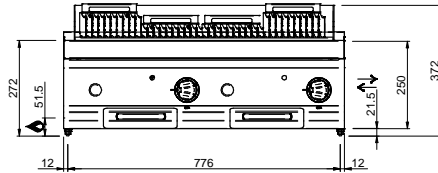

MAGISTRA PLUS 700 - GRILLE A PIERRE LAVIQUE

MPLG78T

GRILL CHARCOAL TOP

SPÉCIFICATIONS TECHNIQUES:

Dimensions exterieure - LxPxH (cm)	80x71,4x25
Puissance totale (kW)	7.5+7.5=15

SPÉCIFICATIONS SUPPLÉMENTAIRES:

Dimensions grille - LxP (cm)	(35,2x47,5)*2
Nr. bruleurs Nr. Bruleurs 7.5 kW	2
Poids (kg)	74
Volume (m3)	0,32

La grille de cuisson est en fonte réversible viande / poisson. Tiroir amovible en acier inoxydable pour la récupération de graisse. Dans les modèles de 80 cm, il est possible de créer cuisson différenciée grâce à des éléments chauffants indépendants. Plan de travail en acier inoxydable AISI 18/10 épaisseur 1 mm. Excellent alignement avec joints de liaison.

LEGENDA SIMBOLI / LEGEND

INGRESSO GAS / GAS INLET
(EN 10226-1) Ø M 1/2"

ALIMENTAZIONE ELETTRICA /
POWER SUPPLY

INGRESSO ACQUA /
WATER INLET Ø M 1/2"

SCARICO ACQUA / OLII
WATER / OILS DRAIN

ATTACCO EQUIPOTENZIALE /
EQUIPOTENTIAL