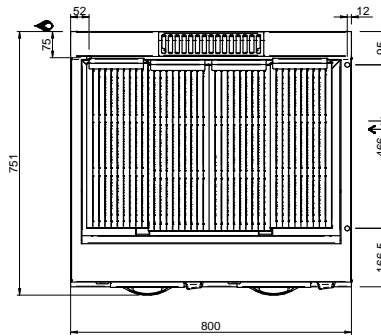

MAGISTRA PLUS 700 - GRILLE A PIERRE LAVIQUE

MPLG78T

GRILL CHARCOAL TOP

SPÉCIFICATIONS TECHNIQUES:

Dimensions exterieure - LxPxH (cm)	80x71,4x25
Puissance totale (kW)	7.5+7.5=15

SPÉCIFICATIONS SUPPLÉMENTAIRES:

Dimensions grille - LxP (cm)	(35,2x47,5)*2
Nr. bruleurs Nr. Bruleurs 7.5 kW	2
Poids (kg)	74
Volume (m3)	0,32

La grille de cuisson est en fonte réversible viande / poisson. Tiroir amovible en acier inoxydable pour la récupération de graisse. Dans les modèles de 80 cm, il est possible de créer cuisson différenciée grâce à des éléments chauffants indépendants. Plan de travail en acier inoxydable AISI 18/10 épaisseur 1 mm. Excellent alignement avec joints de liaison.

LEGENDA SIMBOLI / LEGEND

INGRESSO GAS / GAS INLET
(EN 10226-1) Ø M 1/2"

ALIMENTAZIONE ELETTRICA /
POWER SUPPLY

INGRESSO ACQUA /
WATER INLET Ø M 1/2"

SCARICO ACQUA / OLII
WATER / OILS DRAIN

ATTACCO EQUIPOTENZIALE /
EQUIPOTENTIAL